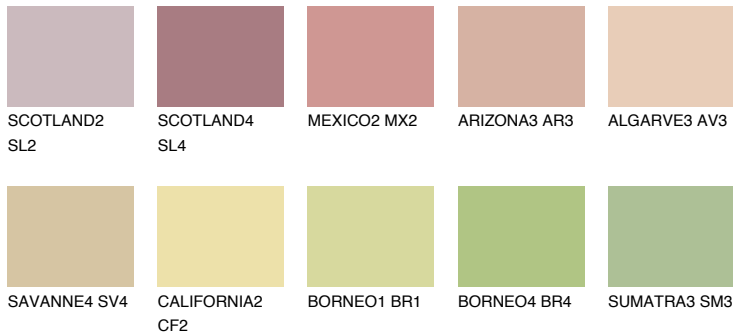

# COLOUR DETAILS

## COLORADO2 CO2

48% TSR 50%

### Matching colours

#### COLOURS