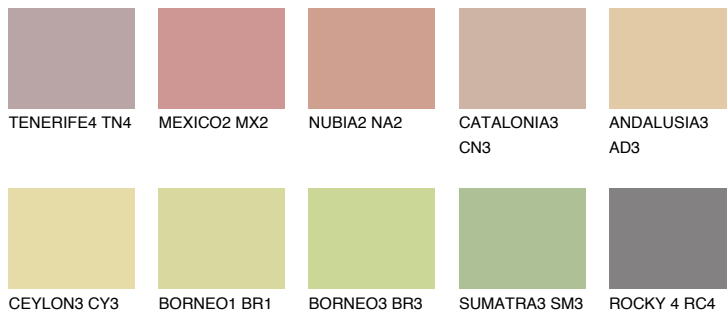

# COLOUR DETAILS

## COLORADO3 CO3

46% TSR 48%

### Matching colours

#### COLOURS