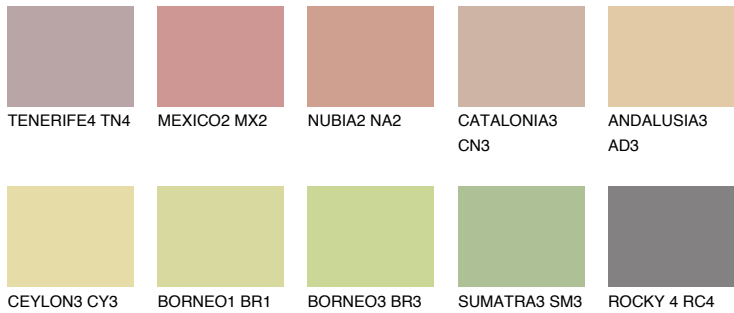

# COLOUR DETAILS

## COLORADO3 CO3

46% TSR 48%

### Matching colours

#### COLOURS