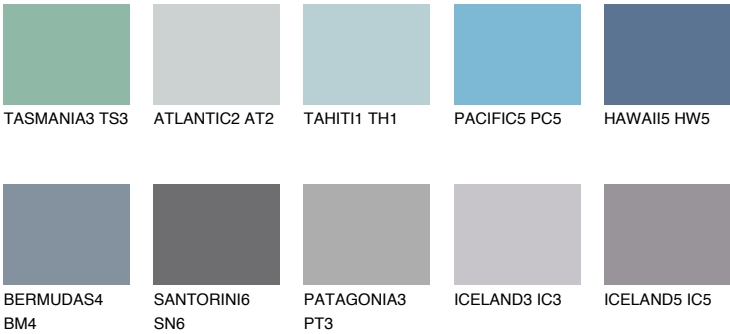

## HAWAII4 HW4

☀️ 26%    **TSR** 31%

### Matching colours

#### COLOURS