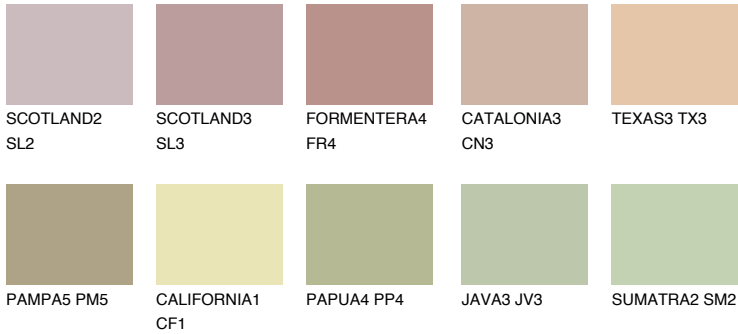

# COLOUR DETAILS

## COLORADO4 CO4

51% TSR 49%

### Matching colours

#### COLOURS