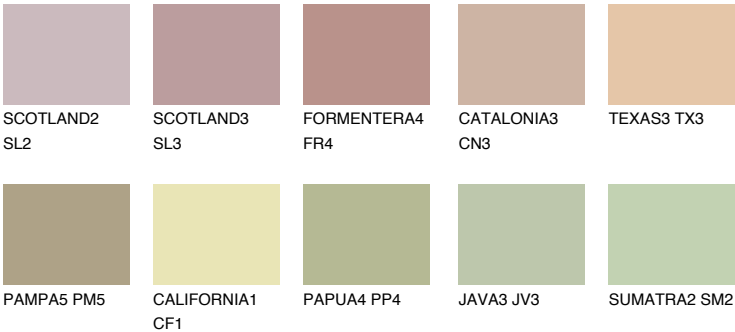

# COLOUR DETAILS

## COLORADO4 CO4

51% TSR 49%

### Matching colours

#### COLOURS