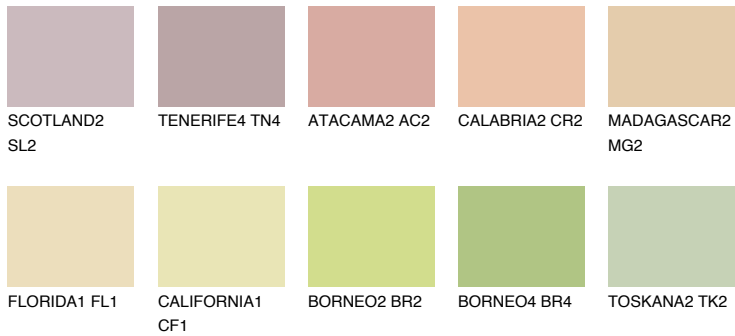

# COLOUR DETAILS

## ANDALUSIA3 AD3

61% TSR 59%

### Matching colours

#### COLOURS