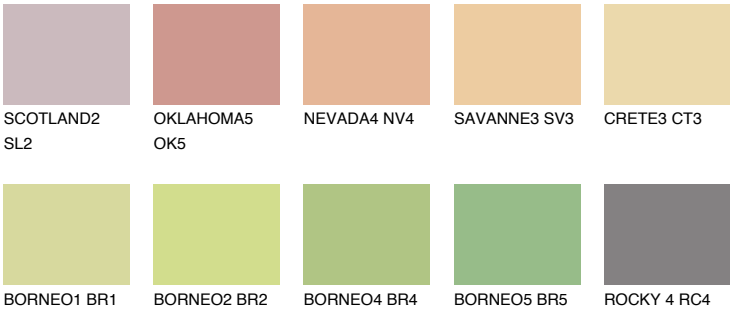

# COLOUR DETAILS

## ANDALUSIA4 AD4

64% TSR 64%

### Matching colours

#### COLOURS