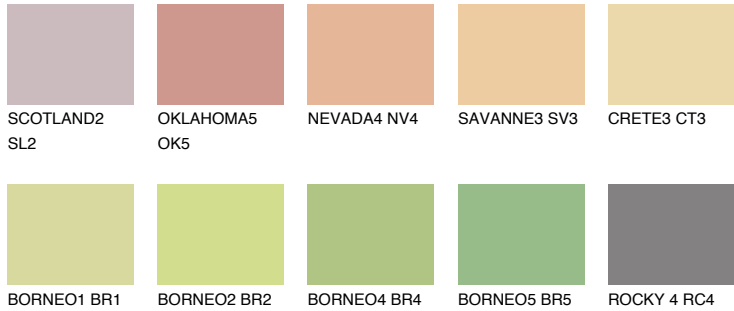

# COLOUR DETAILS

## ANDALUSIA4 AD4

64% TSR 64%

### Matching colours

#### COLOURS