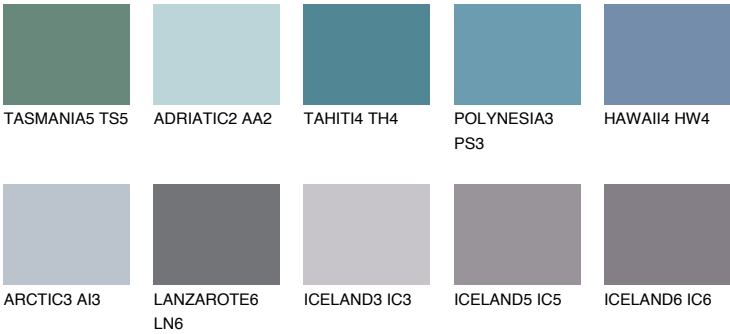

## HAWAII5 HW5

☀️ 17%    **TSR 22%**

### Matching colours

#### COLOURS