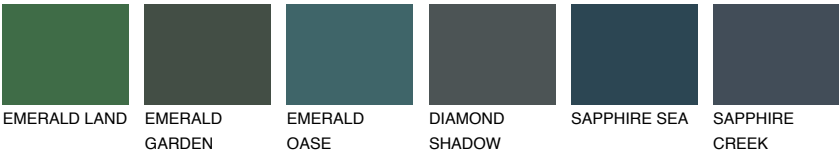

## BORNEO5 BR5

45% TSR 38%

### Matching colours

#### COLOURS