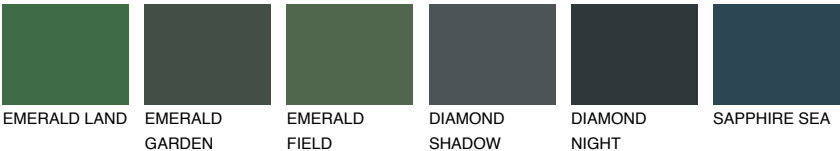

## SUMATRA2 SM2

61% TSR 58%

### Matching colours

#### COLOURS