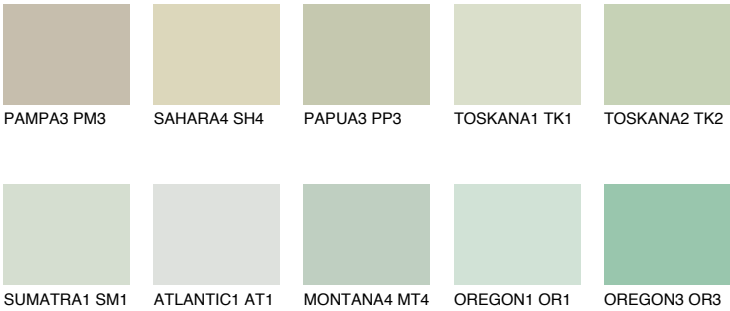

## SUMATRA2 SM2

61% TSR 58%

### Matching colours

#### COLOURS