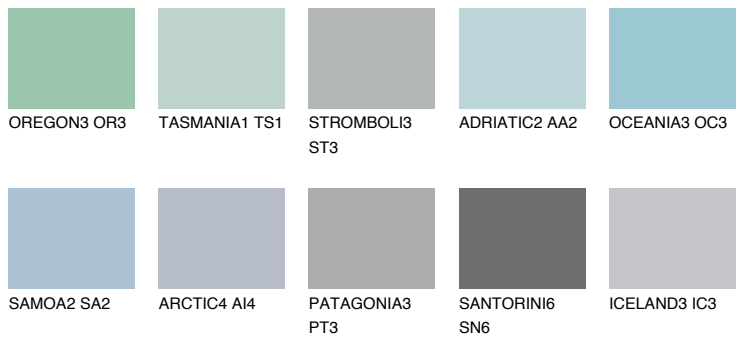

# COLOUR DETAILS

## ALASKA2 AL2

57% TSR 59%

### Matching colours

#### COLOURS