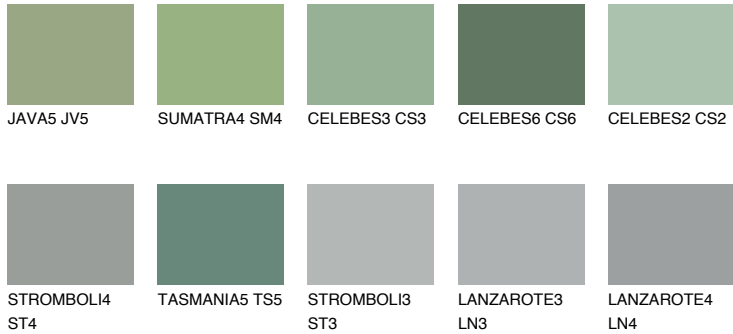

# COLOUR DETAILS

## CELEBES5 CS5

☀ 22%    **TSR 22%**

### Matching colours

#### COLOURS