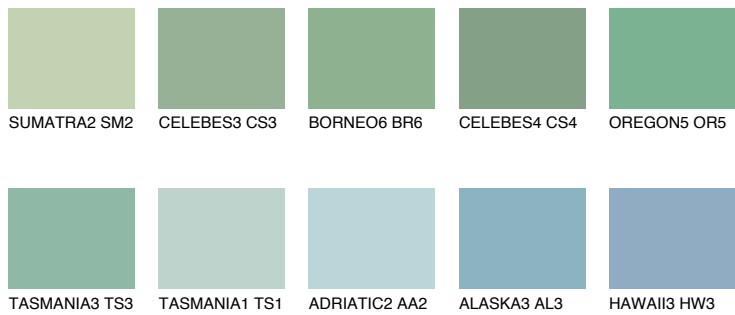

# COLOUR DETAILS

## OREGON4 OR4

43% TSR 47%

### Matching colours

#### COLOURS