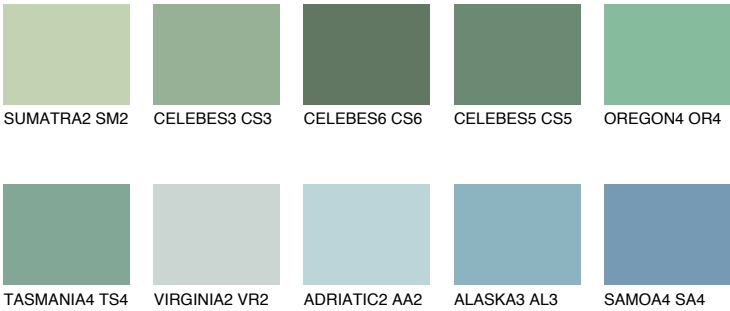

## OREGON5 OR5

38% TSR 44%

### Matching colours

#### COLOURS