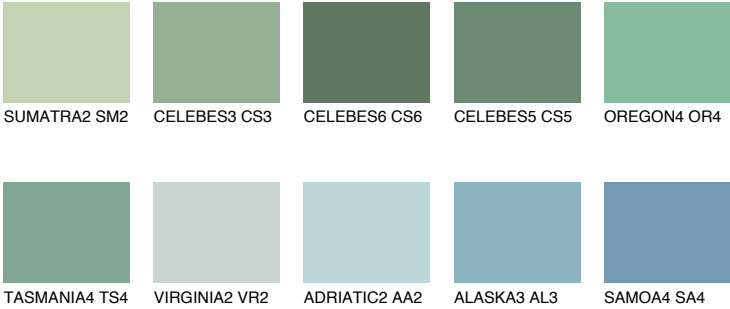

## OREGON5 OR5

38% TSR 44%

### Matching colours

#### COLOURS