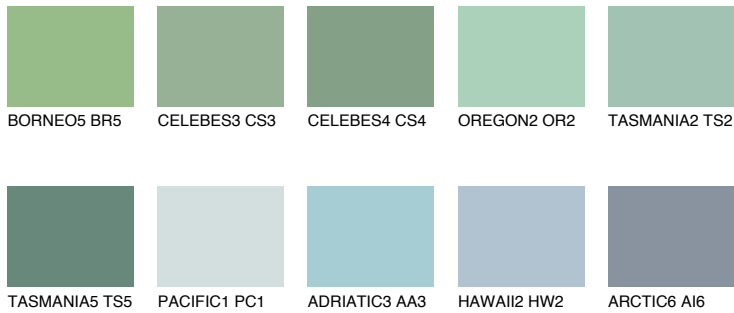

# COLOUR DETAILS

## TASMANIA3 TS3

43% TSR 49%

### Matching colours

#### COLOURS