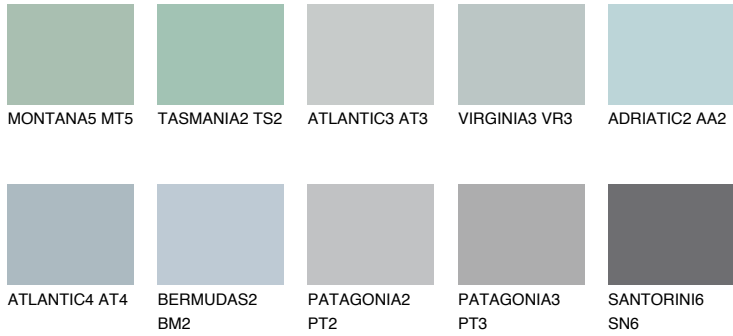

# COLOUR DETAILS

## ALASKA4 AL4

48% TSR 44%

### Matching colours

#### COLOURS