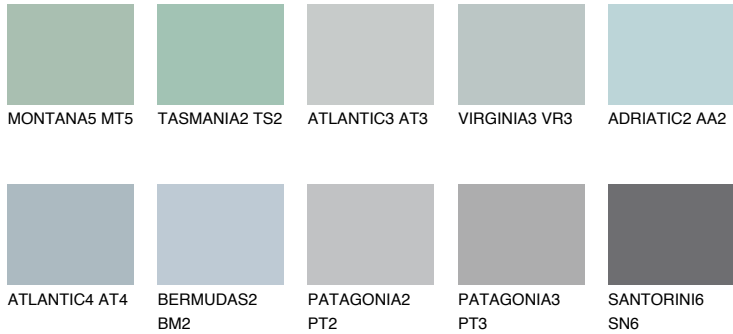

# COLOUR DETAILS

## ALASKA4 AL4

48% TSR 44%

### Matching colours

#### COLOURS