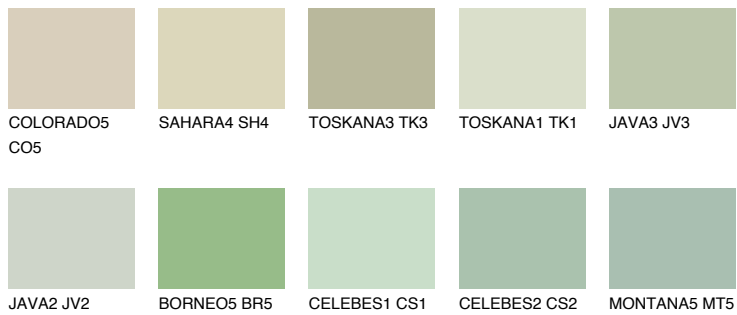

# COLOUR DETAILS

## TOSKANA2 TK2

62% TSR 62%

### Matching colours

#### COLOURS