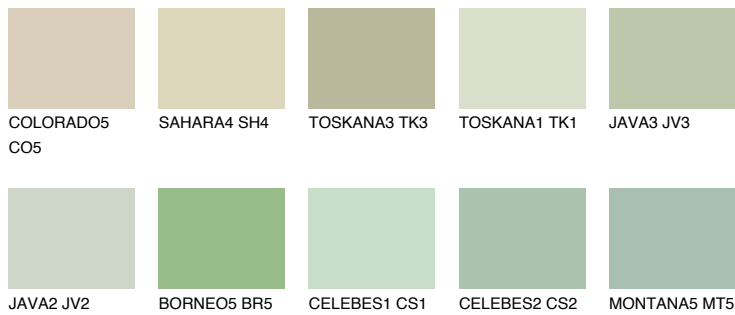

# COLOUR DETAILS

## TOSKANA2 TK2

62% TSR 62%

### Matching colours

#### COLOURS