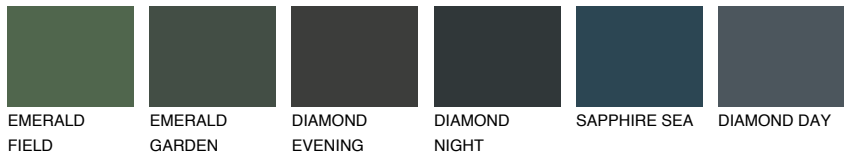

# COLOUR DETAILS

## TOSKANA5 TK5

61% TSR 56%

### Matching colours

#### COLOURS