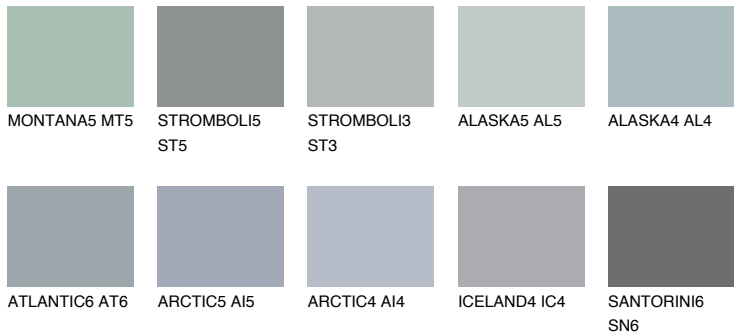

# COLOUR DETAILS

## ALASKA6 AL6

38% TSR 34%

### Matching colours

#### COLOURS