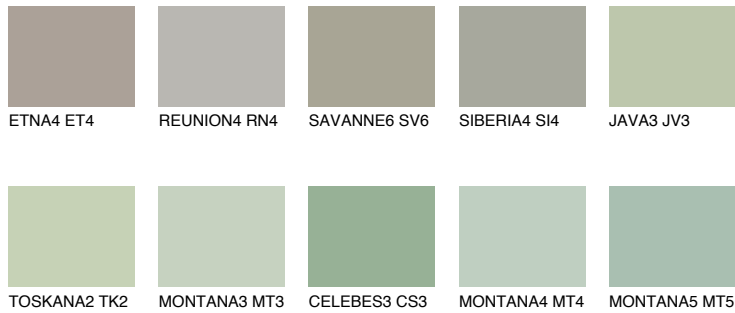

# COLOUR DETAILS

## TOSKANA6 TK6

44% TSR 38%

### Matching colours

#### COLOURS