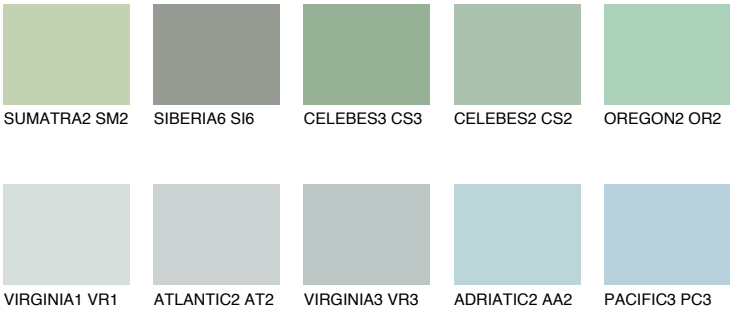

## MONTANA5 MT5

49% TSR 54%

### Matching colours

#### COLOURS