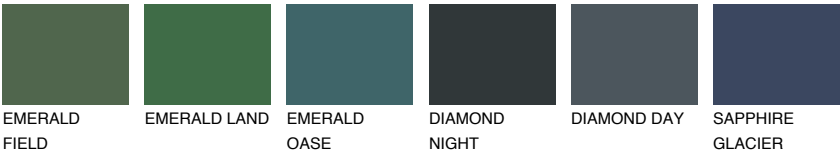

## MONTANA6 MT6

38% **TSR** 40%

### Matching colours

#### COLOURS