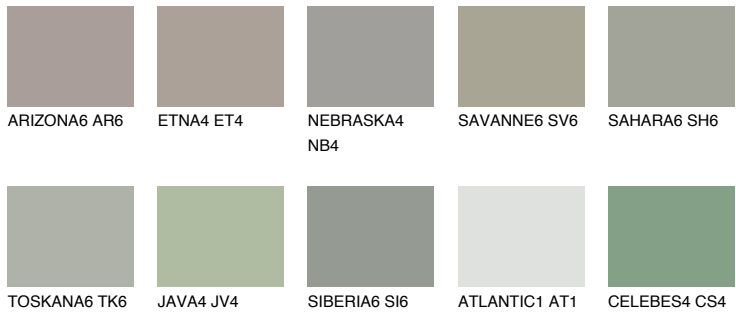

# COLOUR DETAILS

## SIBERIA4 SI4

☀ 39%    **TSR** 34%

### Matching colours

#### COLOURS