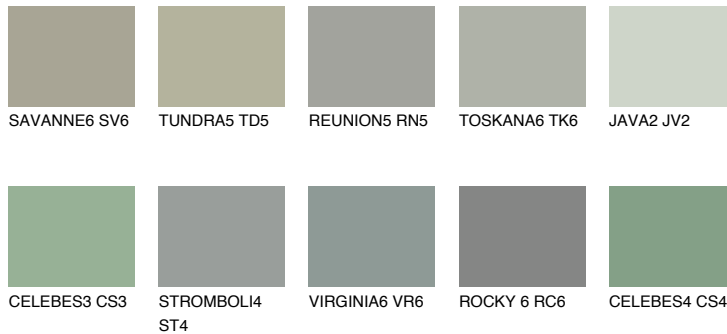

# COLOUR DETAILS

## SIBERIA6 SI6

☾ 31%    **TSR 40%**

### Matching colours

#### COLOURS