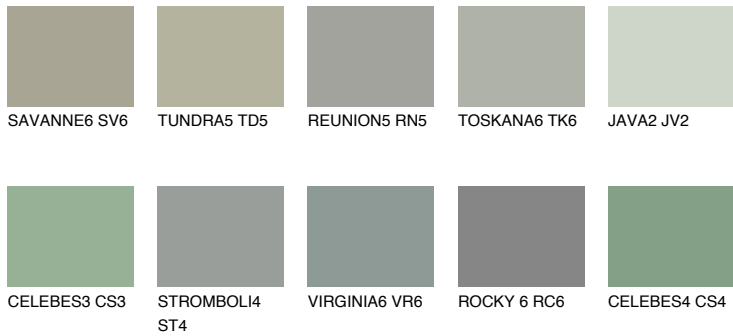

# COLOUR DETAILS

## SIBERIA6 SI6

☀ 31%    **TSR** 40%

### Matching colours

#### COLOURS