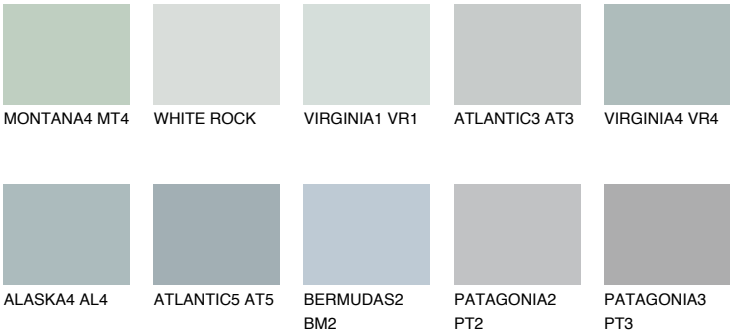

## VIRGINIA3 VR3

55% TSR 52%

### Matching colours

#### COLOURS