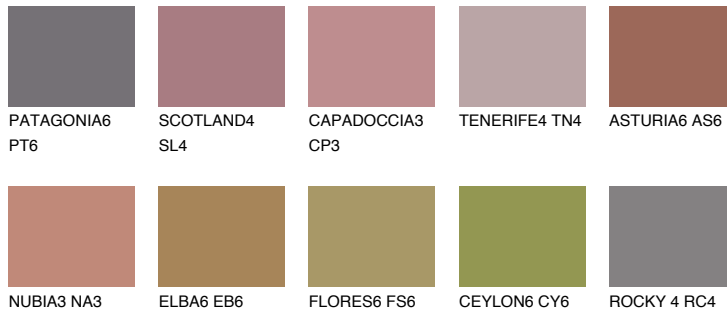

# COLOUR DETAILS

## RUBY HEART

12%

### Matching colours

#### COLOURS