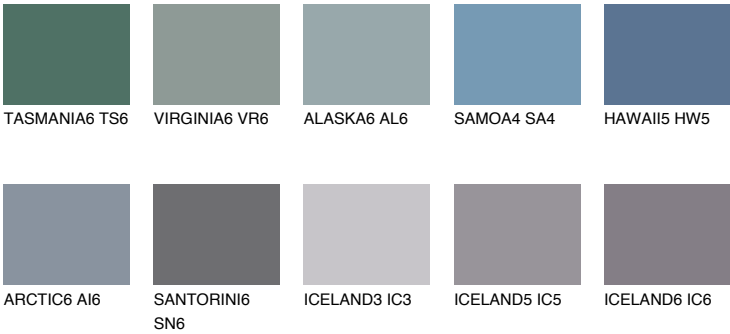

## SAPHIRE CREEK

9%

### Matching colours

#### COLOURS