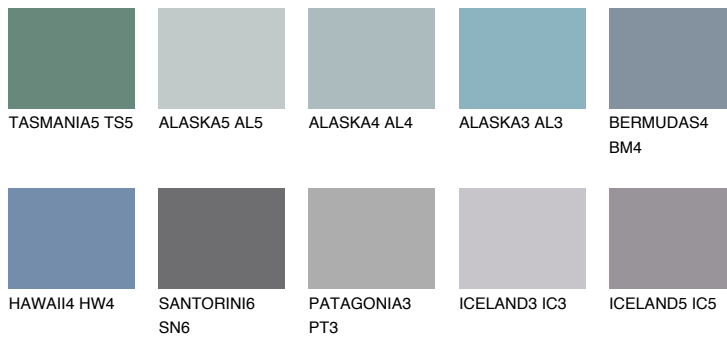

## BERMUDAS5 BM5

☀ 21%    **TSR** 23%

### Matching colours

#### COLOURS