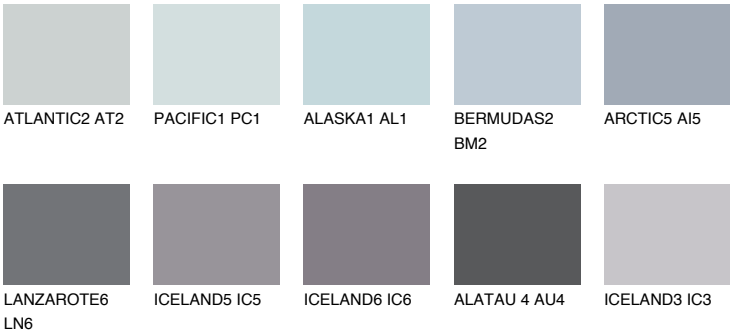

## ARCTIC4 AI4

51% **TSR** 54%

### Matching colours

#### COLOURS