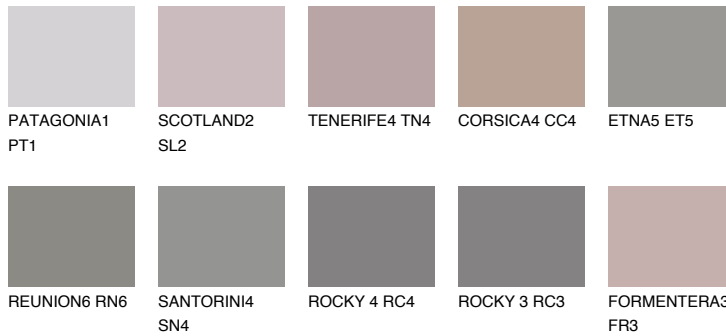

# COLOUR DETAILS

## ROCKY 2 RC2

☀ 25%    **TSR 22%**

### Matching colours

#### COLOURS