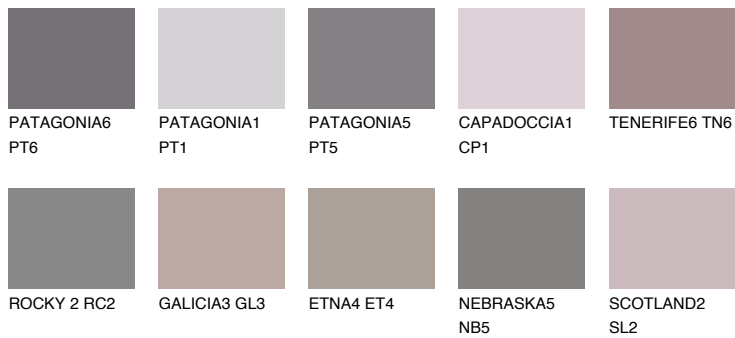

# COLOUR DETAILS

## ROCKY 4 RC4

☀️ 22%    **TSR** 19%

### Matching colours

#### COLOURS