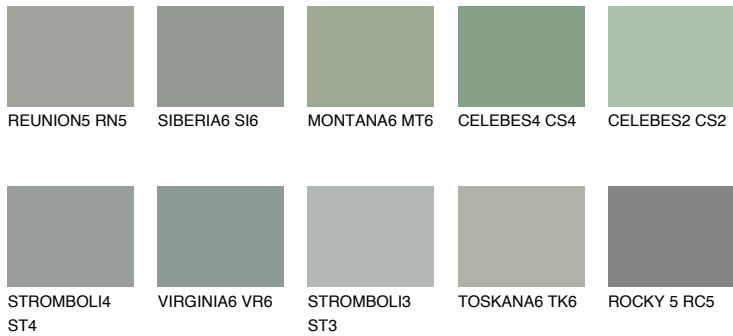

# COLOUR DETAILS

## ROCKY 6 RC6

☀ 24%    **TSR** 21%

### Matching colours

#### COLOURS