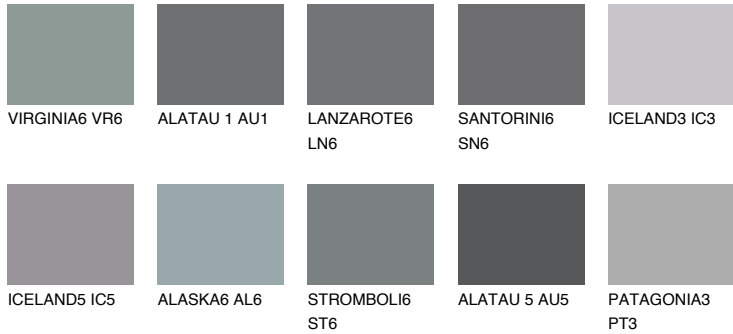

# COLOUR DETAILS

## ALATAU 2 AU2

☀ 15%    **TSR** 14%

### Matching colours

#### COLOURS