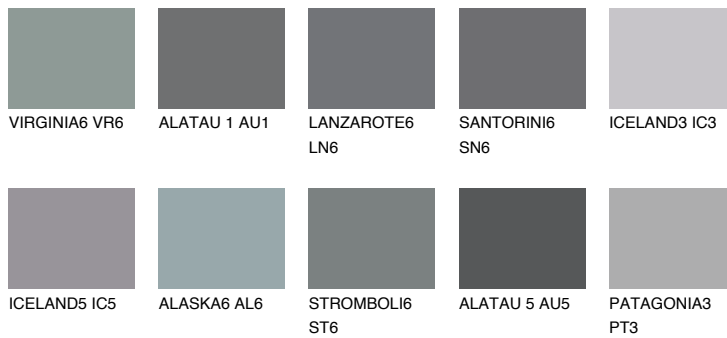

# COLOUR DETAILS

## ALATAU 2 AU2

15% TSR 14%

### Matching colours

#### COLOURS