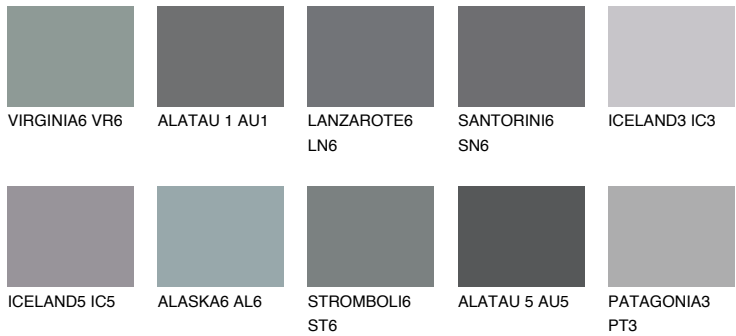

# COLOUR DETAILS

## ALATAU 2 AU2

15% TSR 14%

### Matching colours

#### COLOURS