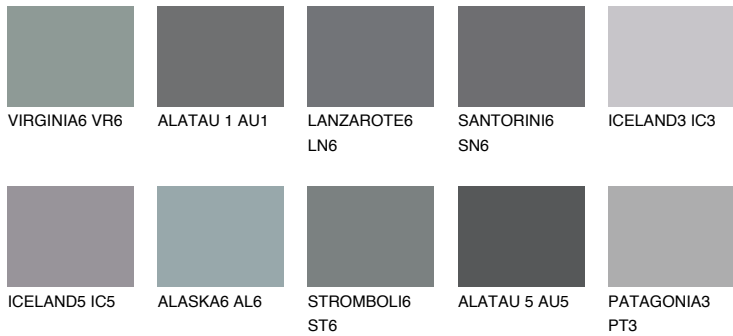

# COLOUR DETAILS

## ALATAU 2 AU2

15% TSR 14%

### Matching colours

#### COLOURS