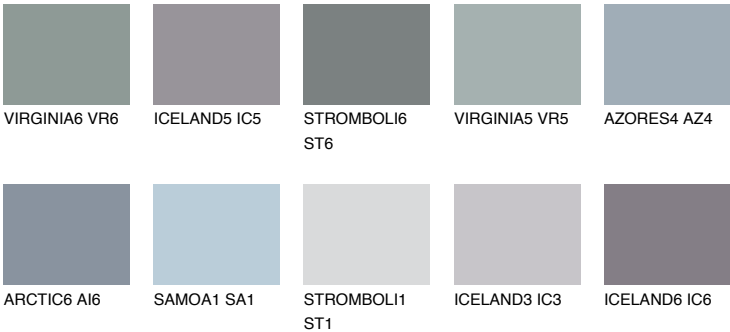

## ALATAU 3 AU3

11% TSR 10%

### Matching colours

#### COLOURS