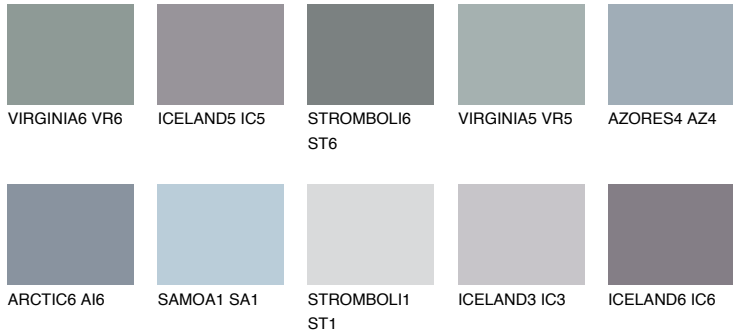

# COLOUR DETAILS

## ALATAU 3 AU3

11% TSR 10%

### Matching colours

#### COLOURS