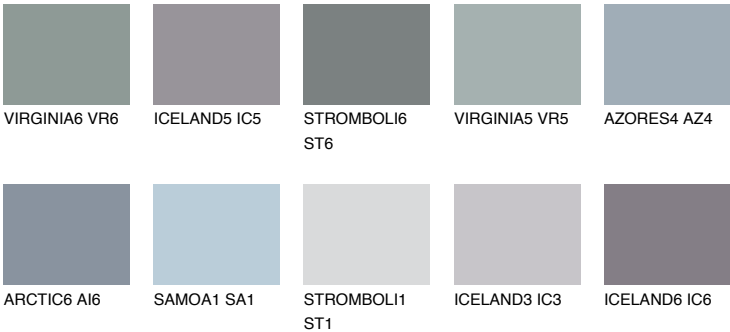

# COLOUR DETAILS

## ALATAU 3 AU3

☀ 11%    **TSR 10%**

### Matching colours

#### COLOURS