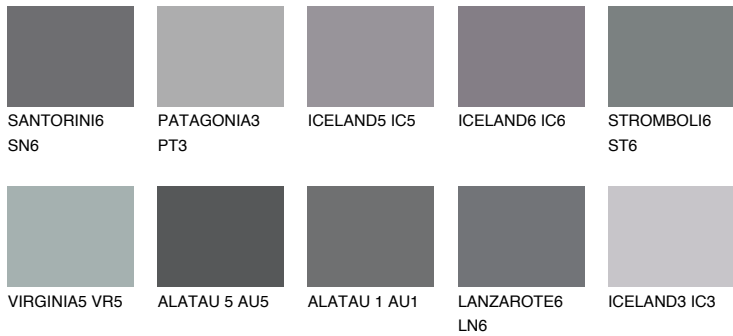

# COLOUR DETAILS

## ALATAU 4 AU4

☀️ 10%    **TSR 9%**

### Matching colours

#### COLOURS