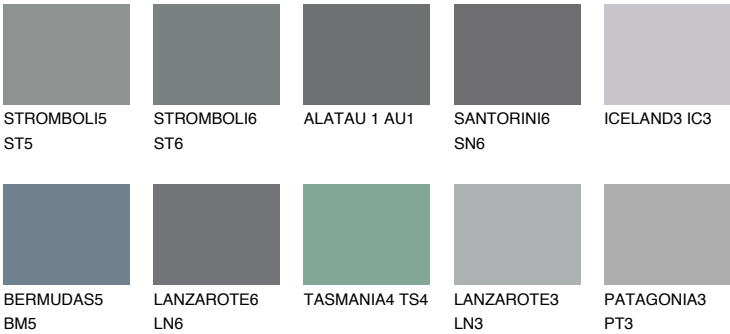

## ALATAU 5 AU5

10% **TSR** 9%

### Matching colours

#### COLOURS