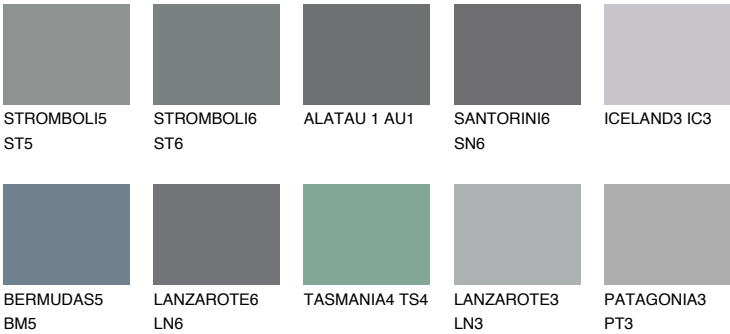

## ALATAU 5 AU5

☀️ 10%    **TSR 9%**

### Matching colours

#### COLOURS