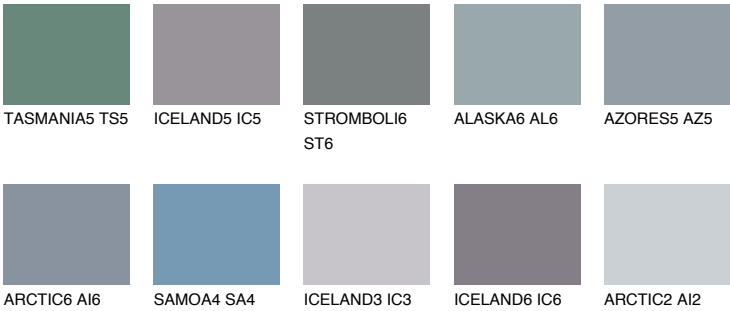

## TEIDE 1 TI1

7% TSR 7%

### Matching colours

#### COLOURS