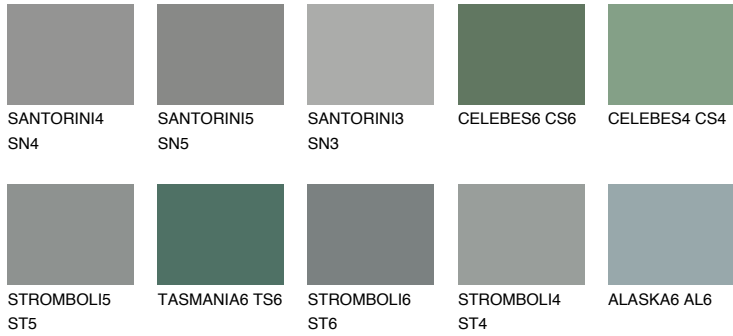

# COLOUR DETAILS

## TEIDE 2 TI2

7% TSR 6%

### Matching colours

#### COLOURS