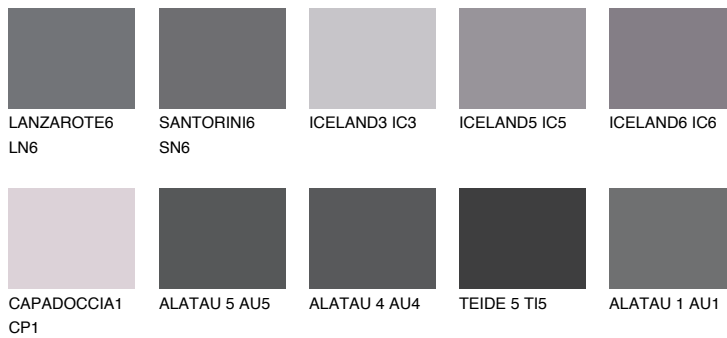

# COLOUR DETAILS

## TEIDE 4 TI4

6% TSR 5%

### Matching colours

#### COLOURS