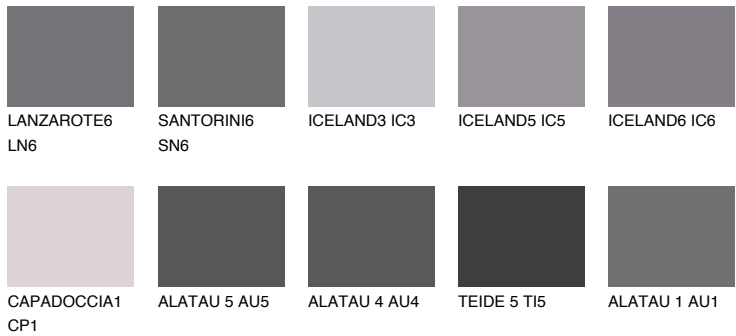

# COLOUR DETAILS

## TEIDE 4 TI4

6% TSR 5%

### Matching colours

#### COLOURS