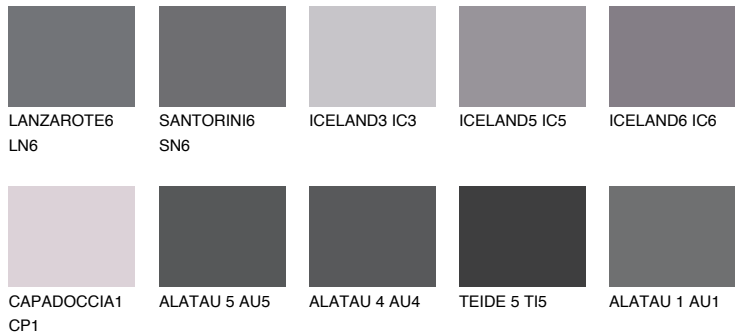

# COLOUR DETAILS

## TEIDE 4 TI4

6% TSR 5%

### Matching colours

#### COLOURS