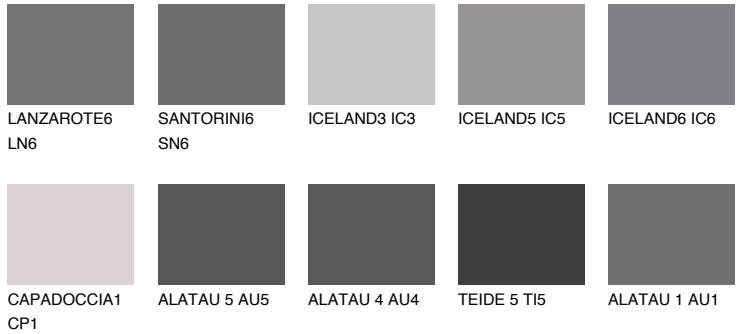

# COLOUR DETAILS

## TEIDE 4 TI4

6% TSR 5%

## Matching colours

### COLOURS