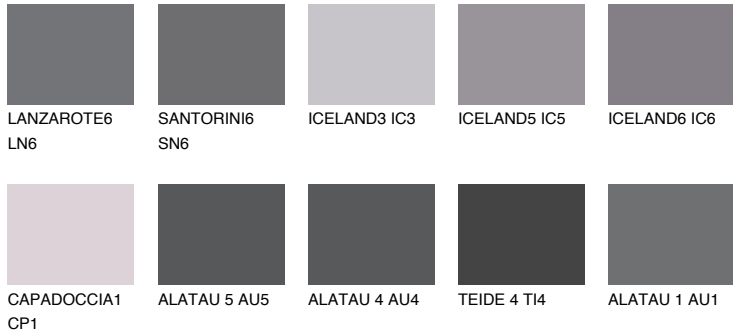

# COLOUR DETAILS

## TEIDE 5 TI5

5% TSR 4%

### Matching colours

#### COLOURS