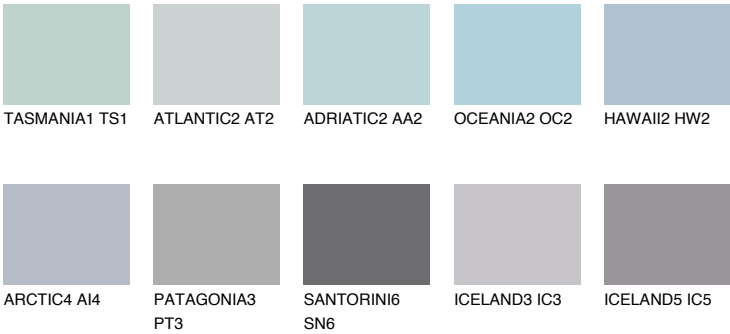

## AZORES3 AZ3

49% TSR 56%

### Matching colours

#### COLOURS