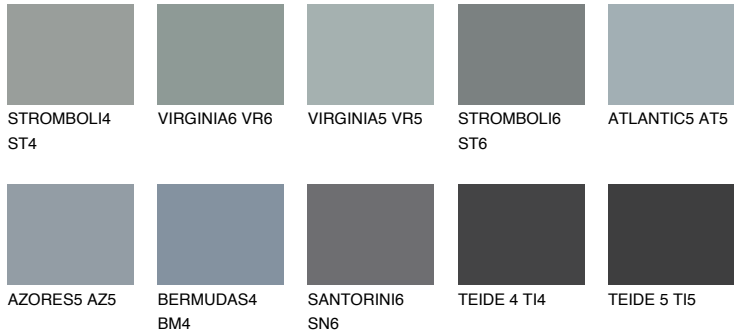

# COLOUR DETAILS

## LANZAROTE4 LN4

☀ 35%    **TSR 32%**

### Matching colours

#### COLOURS