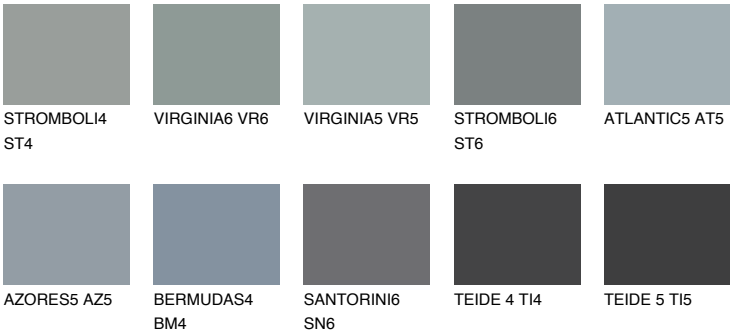

# COLOUR DETAILS

## LANZAROTE4 LN4

☀ 35%    **TSR 32%**

### Matching colours

#### COLOURS