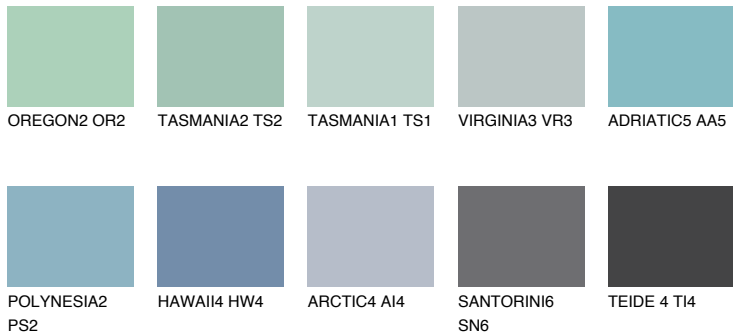

# COLOUR DETAILS

## TAHITI2 TH2

45% TSR 46%

### Matching colours

#### COLOURS